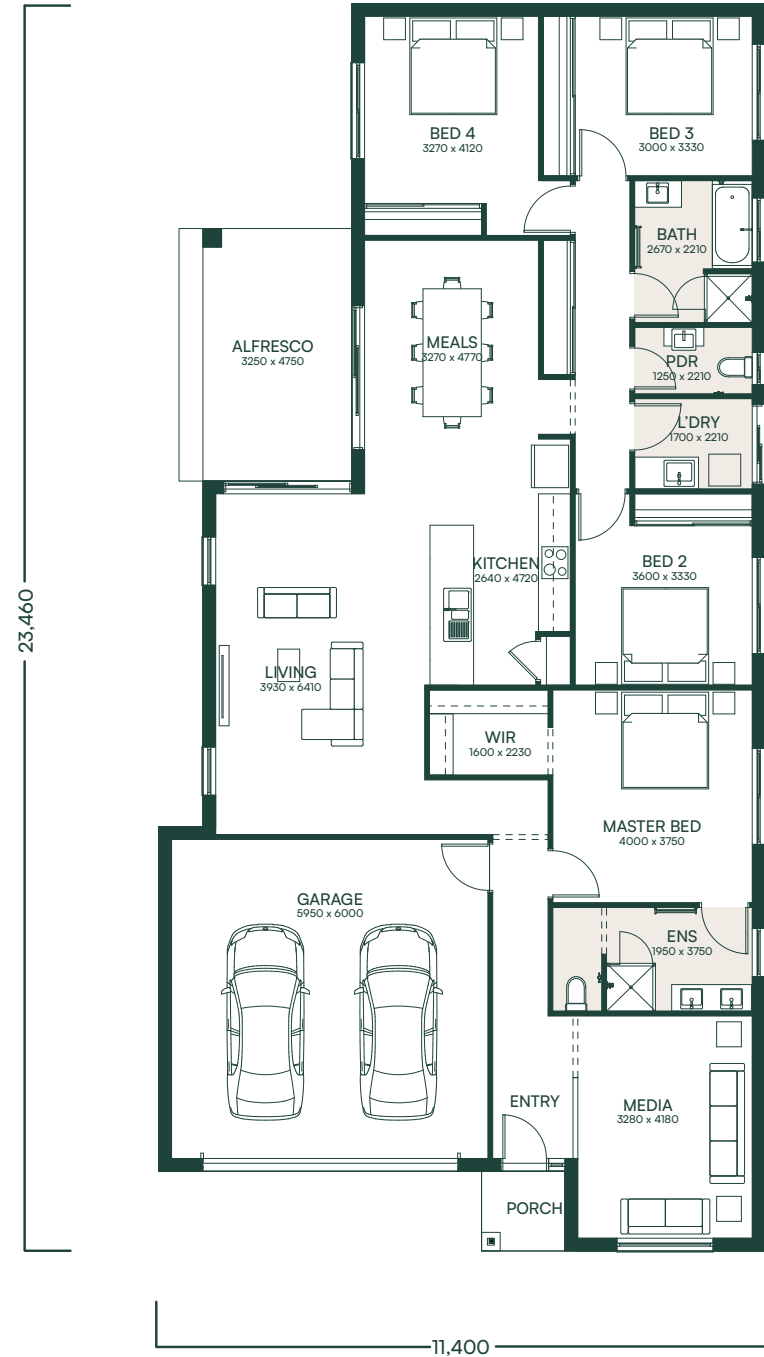

# The Cassinia

*Single Storey*

**WATTLE CRT**

THE CASSINIA

RESORT FACADE

THE CASSINIA

HAMPTONS FACADE

THE CASSINIA

EXECUTIVE FACADE

THE CASSINIA

CLASSIC FACADE

### The Cassinia 234

🏠 4      🚗 2.5

🚗 2      🚗 2

**LIVING**      **GARAGE**  
178.87 m<sup>2</sup>      39.12 m<sup>2</sup>

**ALFRESCO**      **PORCH**  
13.3 m<sup>2</sup>      2.35 m<sup>2</sup>

**TOTAL**  
**233.64 m<sup>2</sup>**

### The Cassinia 262

🛏️ 4      🪑 2.5

🚗 2      🚗 2

**LIVING**      **GARAGE**  
201.67 m<sup>2</sup>      39.12 m<sup>2</sup>

**ALFRESCO**      **PORCH**  
19.05 m<sup>2</sup>      2.47 m<sup>2</sup>

**TOTAL**  
**262.31 m<sup>2</sup>**