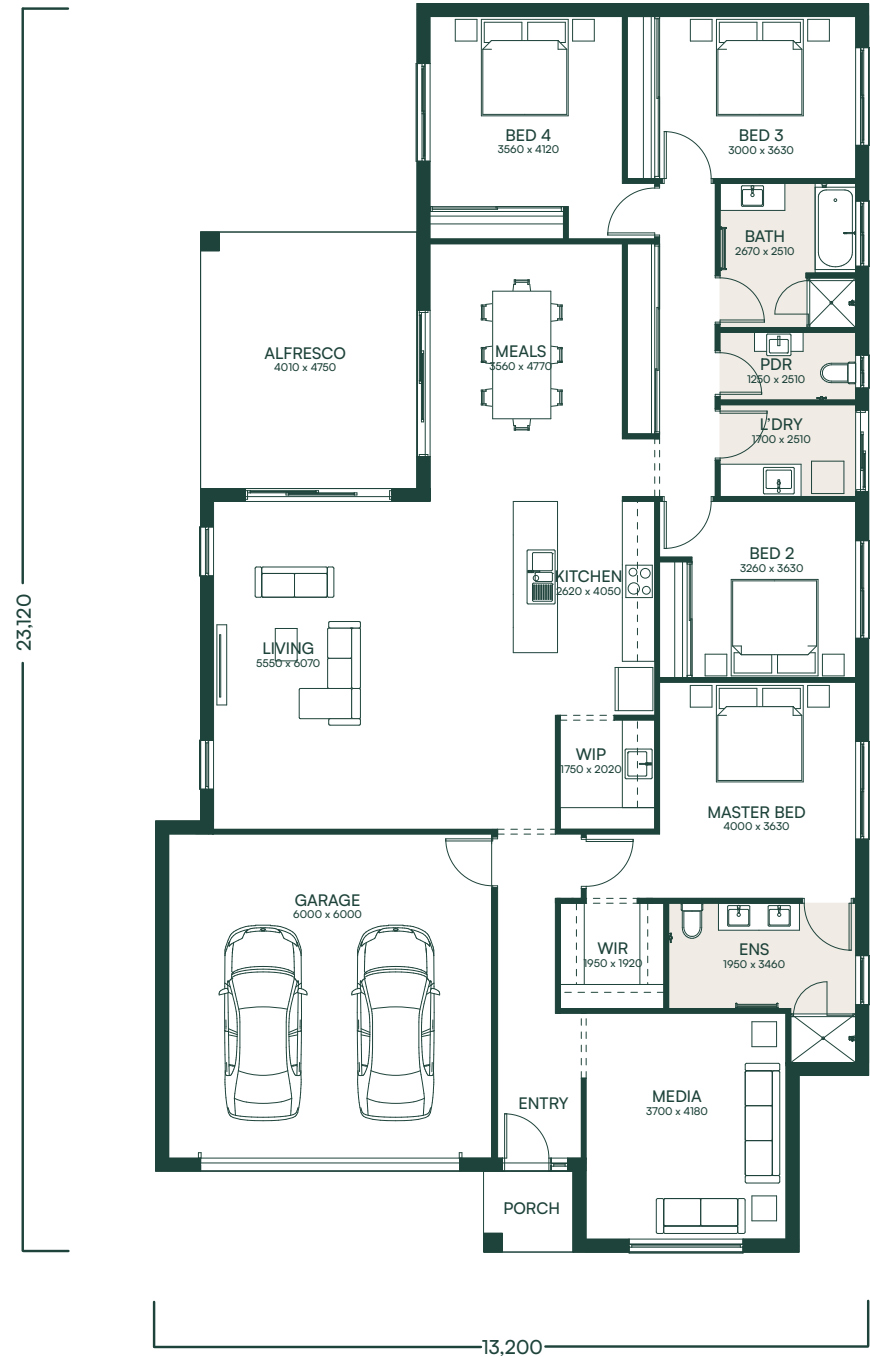

# The Cassinia

*Single Storey*

**WATTLE CRT**

THE CASSINIA

RESORT FACADE

THE CASSINIA

HAMPTONS FACADE

THE CASSINIA

EXECUTIVE FACADE

THE CASSINIA

CLASSIC FACADE

### The Cassinia 234

🏠 4      🚗 2.5

🚗 2      🚗 2

**LIVING**      **GARAGE**  
178.87 m<sup>2</sup>      39.12 m<sup>2</sup>

**ALFRESCO**      **PORCH**  
13.3 m<sup>2</sup>      2.35 m<sup>2</sup>

**TOTAL**  
**233.64 m<sup>2</sup>**

### The Cassinia 262

🛏️ 4      🪑 2.5

🚗 2      🚗 2

**LIVING**      **GARAGE**  
201.67 m<sup>2</sup>      39.12 m<sup>2</sup>

**ALFRESCO**      **PORCH**  
19.05 m<sup>2</sup>      2.47 m<sup>2</sup>

**TOTAL**  
**262.31 m<sup>2</sup>**